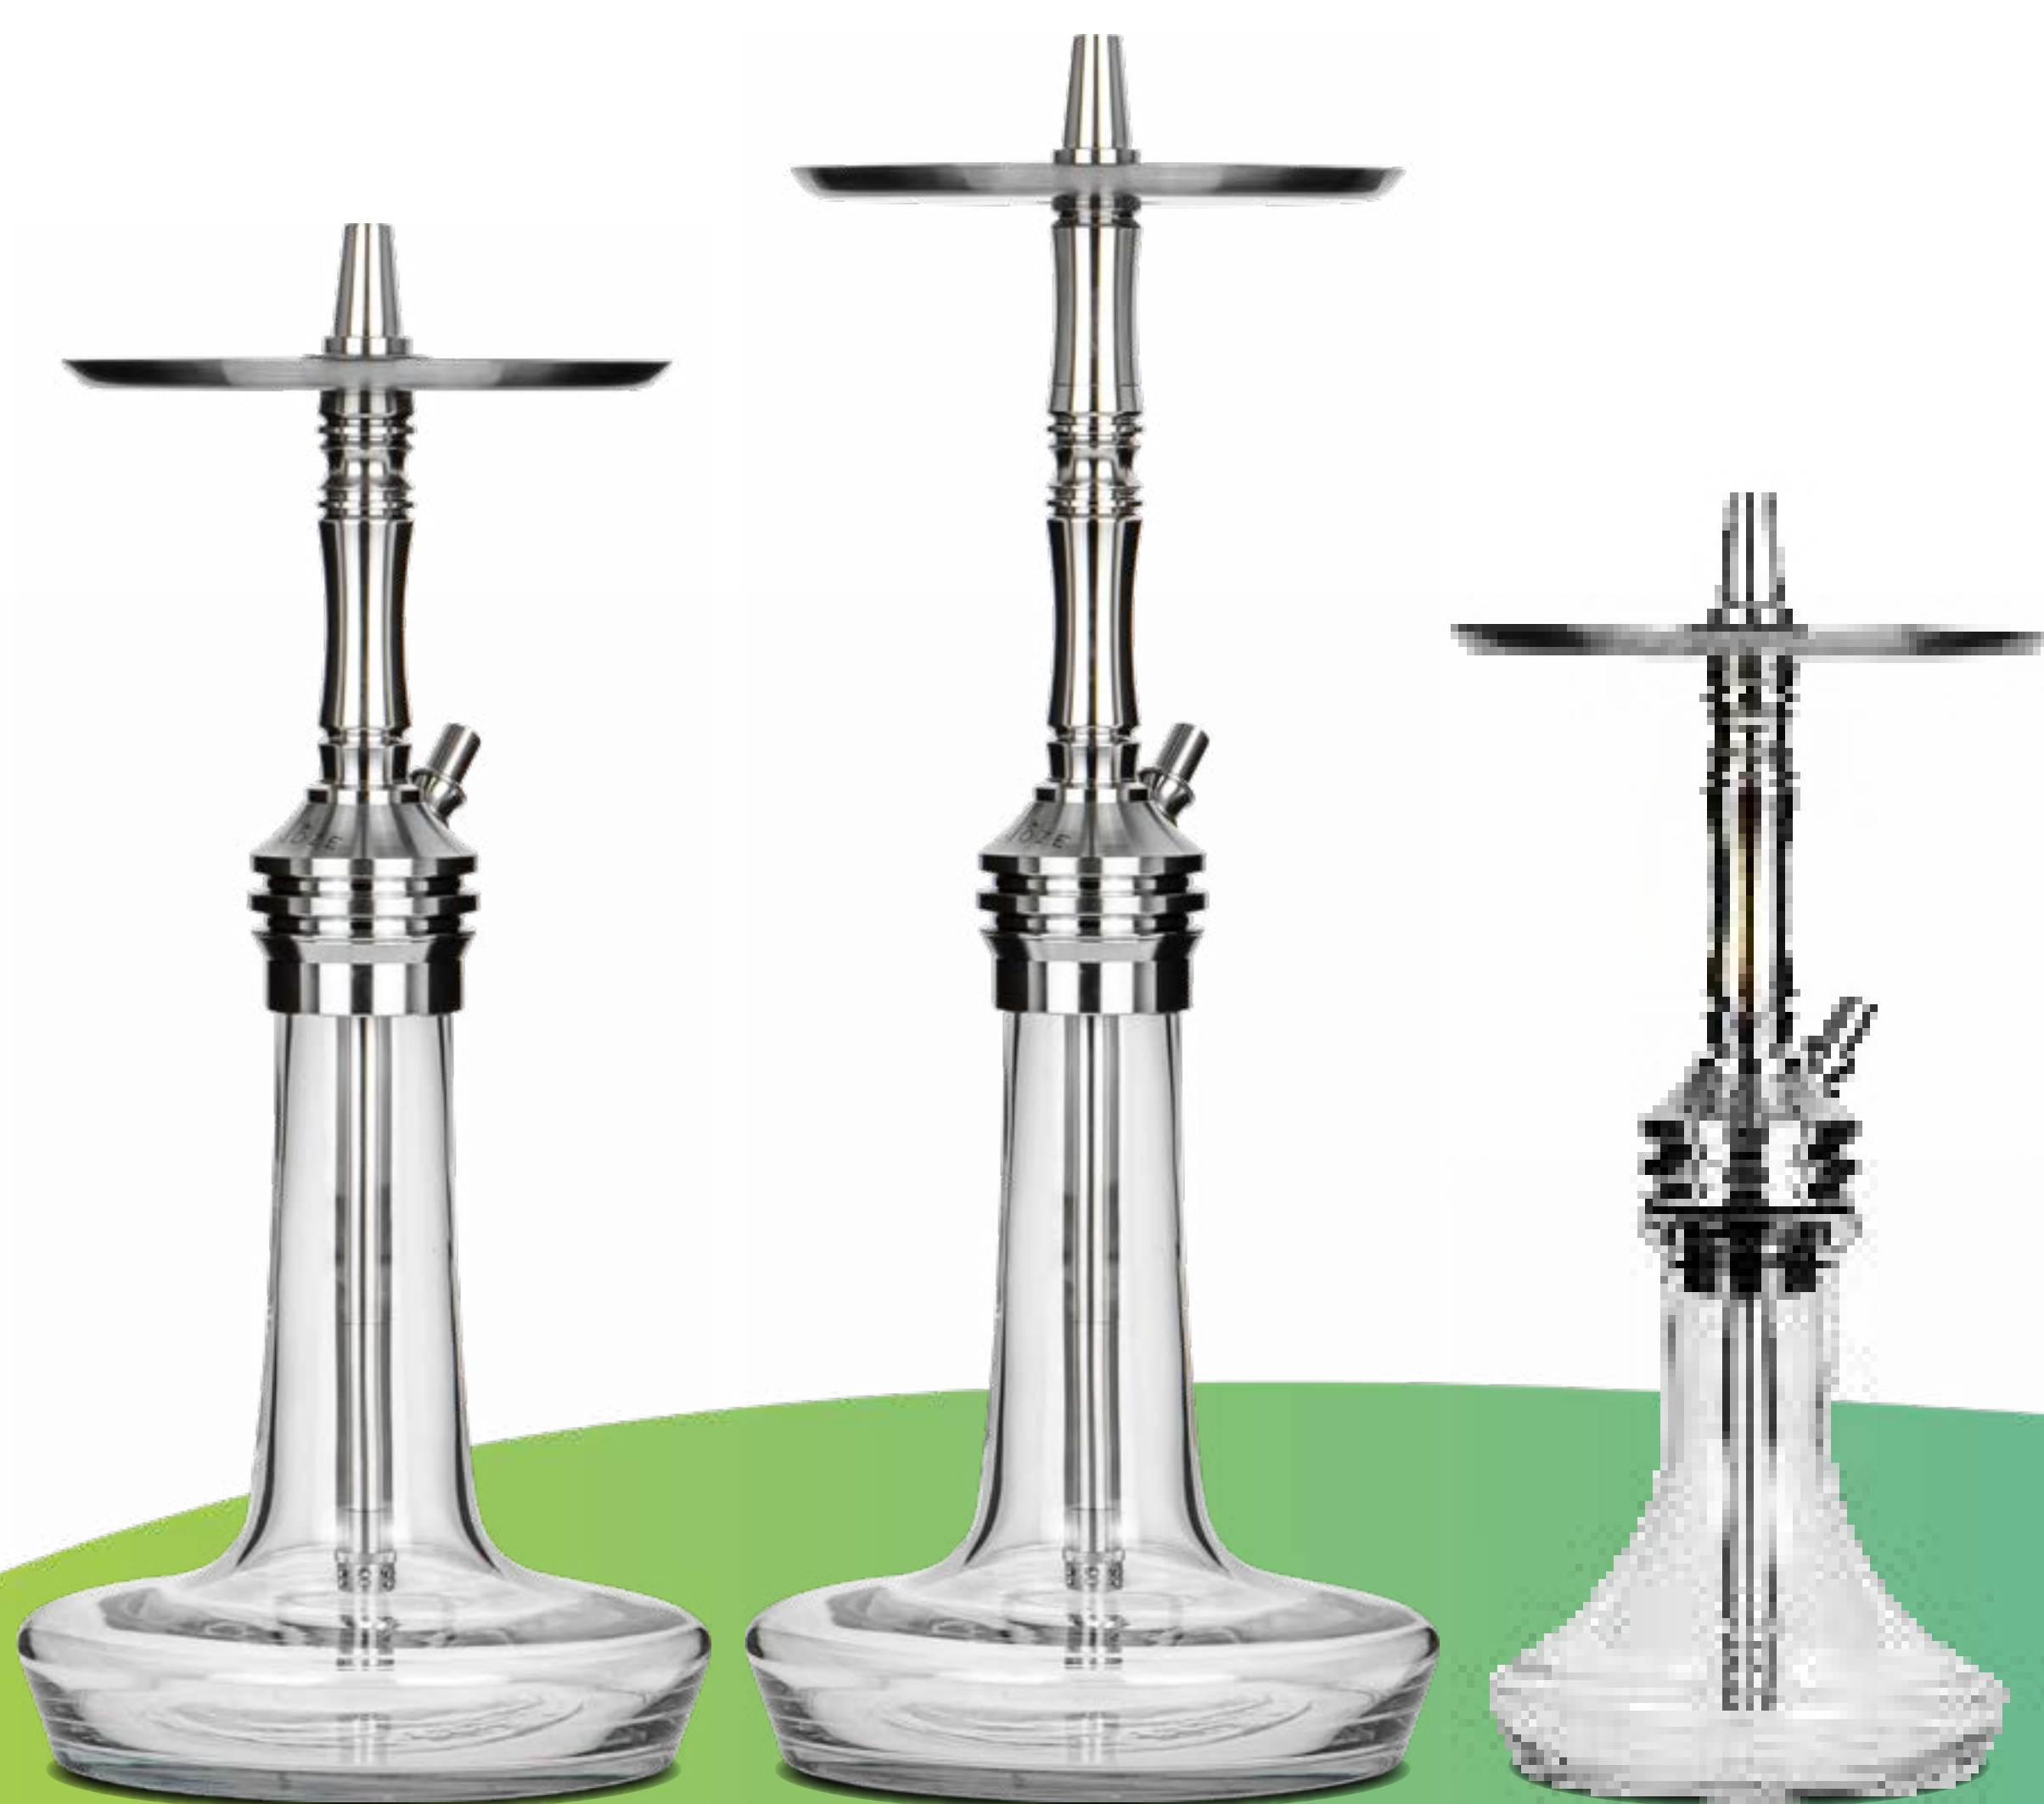

Außerdem ist die Varsity in verschiedenen Farbausführungen erhältlich. Die schwarze Ausführung verfügt neben schwarzem Teller, Rauchsäule und Base ebenfalls über ein schwarzes Tauchrohr und geht mit einem klassischen „All-Black“-Design einher. Die Silver-Ausführung zeigt sich in einem zeitlosen Design aus hochwertigem Edelstahl in der Farbe Silber.

Short Sleeve

Long Sleeve

Connector Sleeve

Steckbowladapter

Die Varity kommt mit einer clear oder frosted Bowl im Slim-Design. Damit Du das breite Sortiment der Moze Exclusives Bowls nutzen kannst, ist im Sortiment ebenfalls ein Steckbowladapter verfügbar. Damit sind deiner Fantasie keine Grenzen gesetzt.

Höhenverstellbarkeit

Egal ob klein oder groß: Die Varsity erlaubt es dir, die Höhe deiner Pfeife nach Belieben anzupassen. Dabei können das Edelstahl-Sleeve, der Rauchsäulenkerne sowie das Tauchrohr verkleinert bzw. vergrößert werden. Als kleine Besonderheit: Auch die Sleeves der Breeze Two sind mit der Varsity kombinierbar!

Clear und Frosted Bowls

Die mitgelieferte Bowl, wahlweise in der Ausführung Clear oder Frosted, verfügt über eine Schraubverbindung für den Anschluss an die Base. Die Schraubverbindung kann um einen Adapter für Steckverbindungen erweitert werden und ermöglicht hiermit die Nutzung von Bowls aus dem breiten Portfolio der im Moze Onlineshop verfügbaren Modelle – egal ob small oder large! Besonders für die beliebten Caesar Crystal Bohemiae Bowls zeigt sich ein breites Spektrum mit über 90 Modellen.